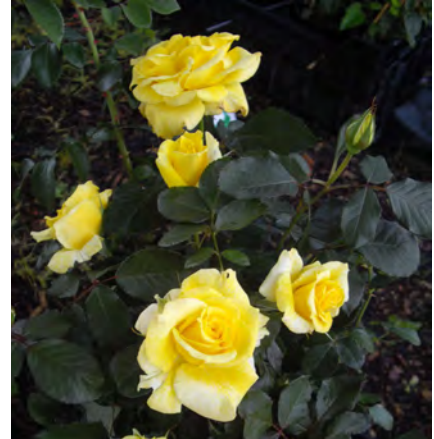

Baumschule Freiberg GbR

Münzbachtal 126, 09603 Großschirma, Tel.03731/22673 Fax:03731/23856
www.baumschule-freiberg.de, Mail:Baumschule.Freiberg@t-online.de

Aperitif®

<u>Züchter:</u>	Sam McGredy 1998
<u>Preisgruppe:</u>	3
<u>Blüten:</u>	reingelb öfterblühend
<u>Wuchs:</u>	80-90cm
<u>Duft:</u>	• leicht
<u>Besonderheit:</u>	gesund, gute Frosthärte